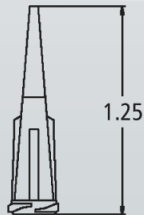

## PLASTIC HUB WITH STAINLESS STEEL CANULA

COLOR	GAUGE	INNER DIAMETER		OUTER DIAMETER	
		IN	MM	IN	MM
 Olive	14	0.069	1.77	0.083	2.11
 Orange	15	0.059	1.51	0.072	1.83
 Purple	16	0.053	1.35	0.065	1.65
 Pink	18	0.038	0.99	0.049	1.27
 Brown	19	0.033	0.79	0.043	1.06
 Yellow	20	0.025	0.64	0.036	0.91
 Green	21	0.022	0.56	0.033	0.82
 Black	22	0.020	0.46	0.028	0.72
 Sky Blue	23	0.016	0.41	0.025	0.64
 Dark Blue	25	0.012	0.30	0.020	0.51
 Cream	26	0.011	0.26	0.019	0.46
 Grey	27	0.009	0.22	0.016	0.41
 Lavender	30	0.006	0.15	0.012	0.31

## TAPER TIP, FREE FLOW PLASTIC DISPENSE TIPS

GAUGE	COLOR	INNER DIAMETER	
		IN	MM
 14	SALMON	0.063	1.61
 16	GREY	0.048	1.22
 18	GREEN	0.035	0.89
 20	PINK	0.024	0.62
 22	BLUE	0.017	0.43