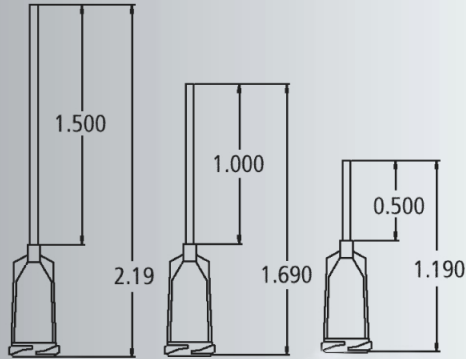

## PLASTIC HUB WITH STAINLESS STEEL CANULA

COLOR	GAUGE	INNER DIAMETER		OUTER DIAMETER	
		IN	MM	IN	MM
 Olive	14	0.069	1.77	0.083	2.11
 Orange	15	0.059	1.51	0.072	1.83
 Purple	16	0.053	1.35	0.065	1.65
 Pink	18	0.038	0.99	0.049	1.27
 Brown	19	0.033	0.79	0.043	1.06
 Yellow	20	0.025	0.64	0.036	0.91
 Green	21	0.022	0.56	0.033	0.82
 Black	22	0.020	0.46	0.028	0.72
 Sky Blue	23	0.016	0.41	0.025	0.64
 Dark Blue	25	0.012	0.30	0.020	0.51
 Cream	26	0.011	0.26	0.019	0.46
 Grey	27	0.009	0.22	0.016	0.41
 Lavender	30	0.006	0.15	0.012	0.31

## TAPER TIP, FREE FLOW PLASTIC DISPENSE TIPS

GAUGE	COLOR	INNER DIAMETER	
		IN	MM
 14	SALMON	0.063	1.61
 16	GREY	0.048	1.22
 18	GREEN	0.035	0.89
 20	PINK	0.024	0.62
 22	BLUE	0.017	0.43